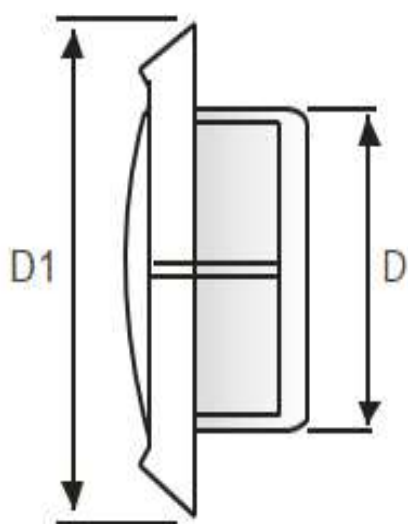

## Ventil DVS (odtah)

<b>DVS</b>	<b>RAL</b>	<b>D1</b> Ø	<b>D</b> Ø
DVS080	RAL 9016	116	80
DVS100	RAL 9016	137	100
DVS125	RAL 9016	164	125
DVS150	RAL 9016	202	150
DVS160	RAL 9016	248	160
DVS200	RAL 9016	248	200

<b>DVS</b>	<b>RAL</b>	<b>D1</b> Ø	<b>D</b> Ø
DVS100	RAL 9005	137	100
DVS125	RAL 9005	164	125

## Ventil DVSP (přívod)

DVSP	RAL	D1 Ø	D Ø
DVSP080	RAL 9016	116	80
DVSP100	RAL 9016	137	100
DVSP125	RAL 9016	164	125
DVSP150	RAL 9016	202	150
DVSP160	RAL 9016	248	160
DVSP200	RAL 9016	248	200

DVSP	RAL	D1 Ø	D Ø
DVSP100	RAL 9005	137	100
DVSP125	RAL 9005	164	125