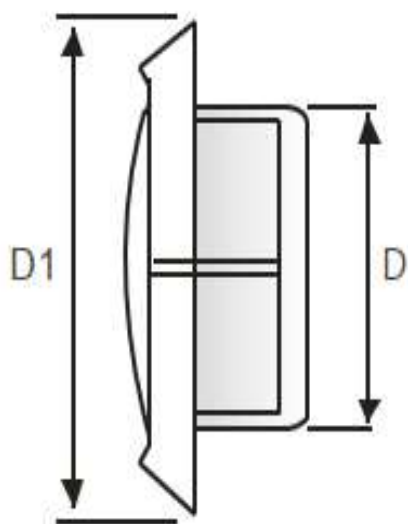

## Ventil DVS (odtah)

<b>DVS</b>	<b>RAL</b>	<b>D1</b> Ø	<b>D</b> Ø
DVS080	RAL 9016	116	80
DVS100	RAL 9016	137	100
DVS125	RAL 9016	164	125
DVS150	RAL 9016	202	150
DVS160	RAL 9016	248	160
DVS200	RAL 9016	248	200

<b>DVS</b>	<b>RAL</b>	<b>D1</b> Ø	<b>D</b> Ø
DVS100	RAL 9005	137	100
DVS125	RAL 9005	164	125

## Ventil DVSP (přívod)

DVSP	RAL	D1 Ø	D Ø
DVSP080	RAL 9016	116	80
DVSP100	RAL 9016	137	100
DVSP125	RAL 9016	164	125
DVSP150	RAL 9016	202	150
DVSP160	RAL 9016	248	160
DVSP200	RAL 9016	248	200

DVSP	RAL	D1 Ø	D Ø
DVSP100	RAL 9005	137	100
DVSP125	RAL 9005	164	125