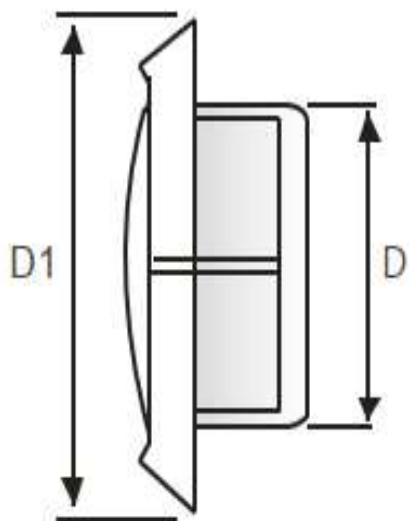

## Ventil DVS (odtah)

<b>DVS</b>	<b>RAL</b>	<b>D1</b> Ø	<b>D</b> Ø
DVS080	RAL 9016	116	80
DVS100	RAL 9016	137	100
DVS125	RAL 9016	164	125
DVS150	RAL 9016	202	150
DVS160	RAL 9016	248	160
DVS200	RAL 9016	248	200

<b>DVS</b>	<b>RAL</b>	<b>D1</b> Ø	<b>D</b> Ø
DVS100	RAL 9005	137	100
DVS125	RAL 9005	164	125

## Ventil DVSP (přívod)

DVSP	RAL	D1 Ø	D Ø
DVSP080	RAL 9016	116	80
DVSP100	RAL 9016	137	100
DVSP125	RAL 9016	164	125
DVSP150	RAL 9016	202	150
DVSP160	RAL 9016	248	160
DVSP200	RAL 9016	248	200

DVSP	RAL	D1 Ø	D Ø
DVSP100	RAL 9005	137	100
DVSP125	RAL 9005	164	125