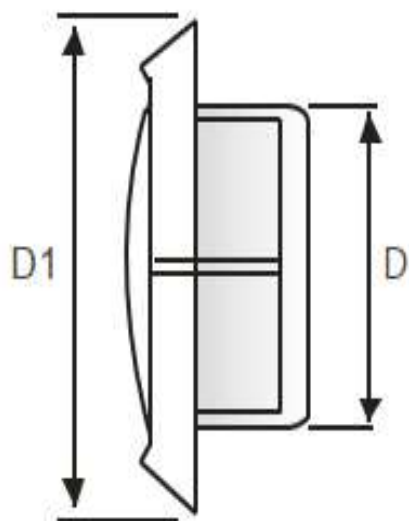

## Ventil DVS (odtah)

<b>DVS</b>	<b>RAL</b>	<b>D1</b> Ø	<b>D</b> Ø
DVS080	RAL 9016	116	80
DVS100	RAL 9016	137	100
DVS125	RAL 9016	164	125
DVS150	RAL 9016	202	150
DVS160	RAL 9016	248	160
DVS200	RAL 9016	248	200

<b>DVS</b>	<b>RAL</b>	<b>D1</b> Ø	<b>D</b> Ø
DVS100	RAL 9005	137	100
DVS125	RAL 9005	164	125

## Ventil DVSP (přívod)

DVSP	RAL	D1 Ø	D Ø
DVSP080	RAL 9016	116	80
DVSP100	RAL 9016	137	100
DVSP125	RAL 9016	164	125
DVSP150	RAL 9016	202	150
DVSP160	RAL 9016	248	160
DVSP200	RAL 9016	248	200

DVSP	RAL	D1 Ø	D Ø
DVSP100	RAL 9005	137	100
DVSP125	RAL 9005	164	125