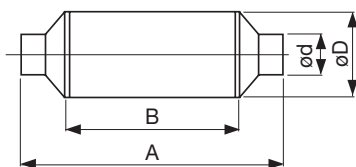

MSD – telefonní tlumič

- tlumič hluku do pevného potrubí nebo do flexibilního potrubí, montuje se bezprostředně za talířové ventily nebo do míst s požadavkem na zvýšení vložného útlumu
- omezuje přenos kmitočtů hovorového pásma
- je vhodný pro sociální zařízení, do kanceláří apod., všude tam, kde je nežádoucí přenos hluku potrubím
- celková délka tlumiče je 400 mm

tlaková ztráta

vložný útlum

Typ	A [mm]	B [mm]	Ø d [mm]	Ø D [mm]
MSD 100/125/300	400	300	100	125
MSD 100/150/300	400	300	100	150
MSD 125/150/300	400	300	125	150

SGD 100, SGD 125, SGD 150, SGD 160 – telefonní tlumič vsuvný

Typ	Ø D [mm]	L [mm]
SGD 100/300	100	300
SGD 125/300	125	300
SGD 150/500	150	500
SGD 160/500	160	500

7¹

vložný útlum

tlaková ztráta