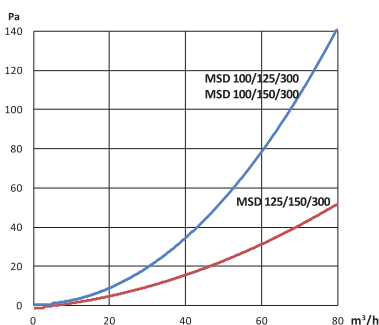

MSD – telefonní tlumič

- tlumič hluku do pevného potrubí nebo do flexibilního potrubí, montuje se bezprostředně za talířové ventily nebo do míst s požadavkem na zvýšení vložného útlumu
- omezuje přenos kmitočtů hovorového pásma
- je vhodný pro sociální zařízení, do kanceláří apod., všude tam, kde je nežádoucí přenos hluku potrubím
- celková délka tlumiče je 400 mm

tlaková ztráta

vložný útlum

Typ	A [mm]	B [mm]	Ø d [mm]	Ø D [mm]
MSD 100/125/300	400	300	100	125
MSD 100/150/300	400	300	100	150
MSD 125/150/300	400	300	125	150

SGD 100, SGD 125, SGD 150, SGD 160 – telefonní tlumič vsuvný

Typ	Ø D [mm]	L [mm]
SGD 100/300	100	300
SGD 125/300	125	300
SGD 150/500	150	500
SGD 160/500	160	500

7¹

vložný útlum

tlaková ztráta