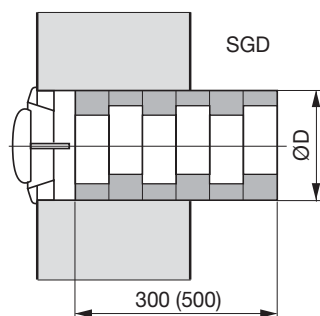

MSD – telefonní tlumič

- tlumič hluku do pevného potrubí nebo do flexibilního potrubí, montuje se bezprostředně za talířové ventily nebo do míst s požadavkem na zvýšení vložného útlumu
- omezuje přenos kmitočtů hovorového pásma
- je vhodný pro sociální zařízení, do kanceláří apod., všude tam, kde je nežádoucí přenos hluku potrubím
- celková délka tlumiče je 400 mm

tlaková ztráta

vložný útlum

Typ	A [mm]	B [mm]	Ø d [mm]	Ø D [mm]
MSD 100/125/300	400	300	100	125
MSD 100/150/300	400	300	100	150
MSD 125/150/300	400	300	125	150

SGD 100, SGD 125, SGD 150, SGD 160 – telefonní tlumič vsuvný

Typ	Ø D [mm]	L [mm]
SGD 100/300	100	300
SGD 125/300	125	300
SGD 150/500	150	500
SGD 160/500	160	500

7¹

vložný útlum

tlaková ztráta