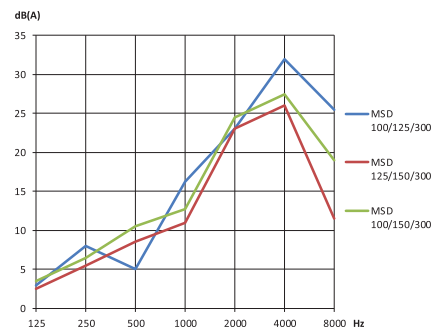

MSD – telefonní tlumič

- tlumič hluku do pevného potrubí nebo do flexibilního potrubí, montuje se bezprostředně za talířové ventily nebo do míst s požadavkem na zvýšení vložného útlumu
- omezuje přenos kmitočtů hovorového pásma
- je vhodný pro sociální zařízení, do kanceláří apod., všude tam, kde je nežádoucí přenos hluku potrubím
- celková délka tlumiče je 400 mm

tlaková ztráta

vložný útlum

Typ	A [mm]	B [mm]	Ø d [mm]	Ø D [mm]
MSD 100/125/300	400	300	100	125
MSD 100/150/300	400	300	100	150
MSD 125/150/300	400	300	125	150

SGD 100, SGD 125, SGD 150, SGD 160 – telefonní tlumič vsuvný

Typ	Ø D [mm]	L [mm]
SGD 100/300	100	300
SGD 125/300	125	300
SGD 150/500	150	500
SGD 160/500	160	500

7¹

vložný útlum

tlaková ztráta