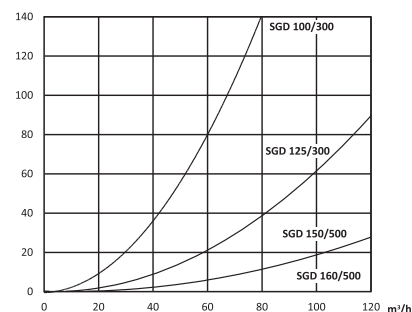

tlaková ztráta

vložný útlum

Typ	A [mm]	B [mm]	Ø d [mm]	Ø D [mm]
MSD 100/125/300	400	300	100	125
MSD 100/150/300	400	300	100	150
MSD 125/150/300	400	300	125	150

SGD 100, SGD 125, SGD 150, SGD 160 – telefonní tlumič vsuvný

Typ	Ø D [mm]	L [mm]
SGD 100/300	100	300
SGD 125/300	125	300
SGD 150/500	150	500
SGD 160/500	160	500

7¹

vložný útlum

tlaková ztráta