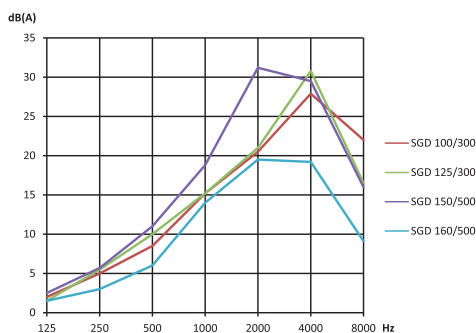

tlaková ztráta

vložný útlum

Typ	A [mm]	B [mm]	Ø d [mm]	Ø D [mm]
MSD 100/125/300	400	300	100	125
MSD 100/150/300	400	300	100	150
MSD 125/150/300	400	300	125	150

SGD 100, SGD 125, SGD 150, SGD 160 – telefonní tlumič vsuvný

Typ	Ø D [mm]	L [mm]
SGD 100/300	100	300
SGD 125/300	125	300
SGD 150/500	150	500
SGD 160/500	160	500

7¹

vložný útlum

tlaková ztráta