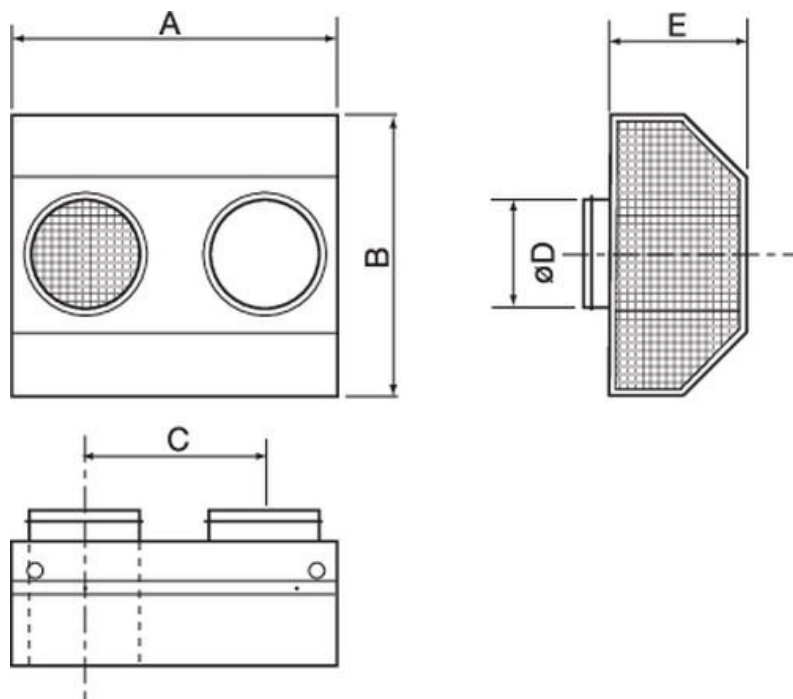

CVVX 200- RAL9005

Kombinovaná žaluzie, černá

Číslo výrobku: 25395

Varianta: Výchozí

Technické parametry

Rozměry a hmotnosti

Hmotnost

5,2 kg

Výkony

Výtlač

Sání

Rozměry

A	B	C	øD	E	
550	402	255	200	130	[mm]

Dokumenty

- [CVVX_MOUNTING_154856_EN.PDF](#)