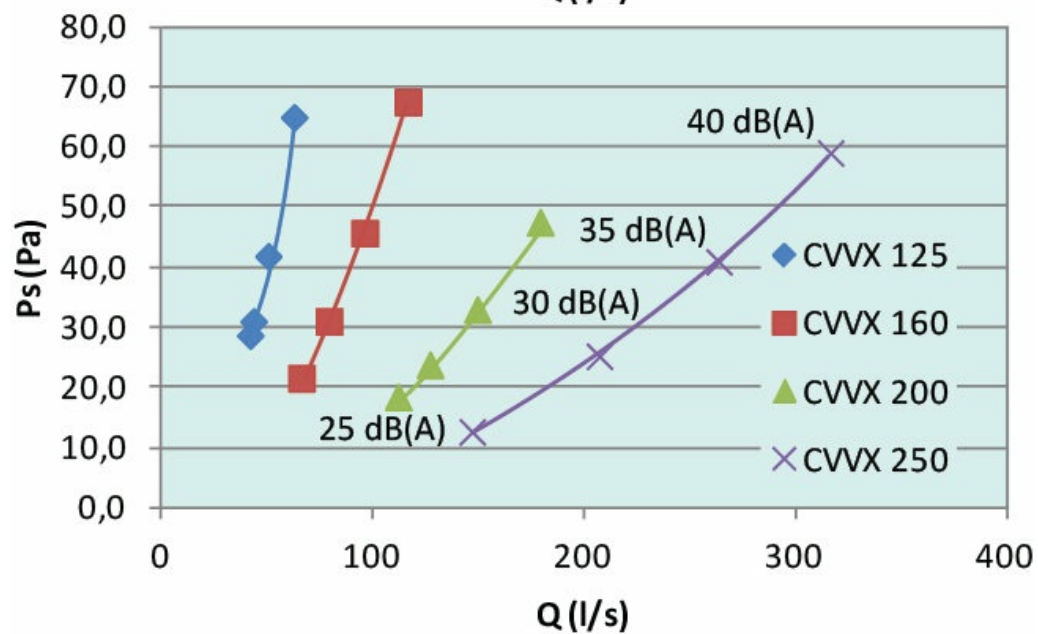

CVVX 200- RAL9005

Kombinovaná žaluzie, černá

Číslo výrobku: 25395

Varianta: Výchozí

Technické parametry

Rozměry a hmotnosti

Hmotnost

5,2 kg

Výkony

Výtlač

Sání

Rozměry

A	B	C	øD	E	
550	402	255	200	130	[mm]

Dokumenty

- [CVVX_MOUNTING_154856_EN.PDF](#)