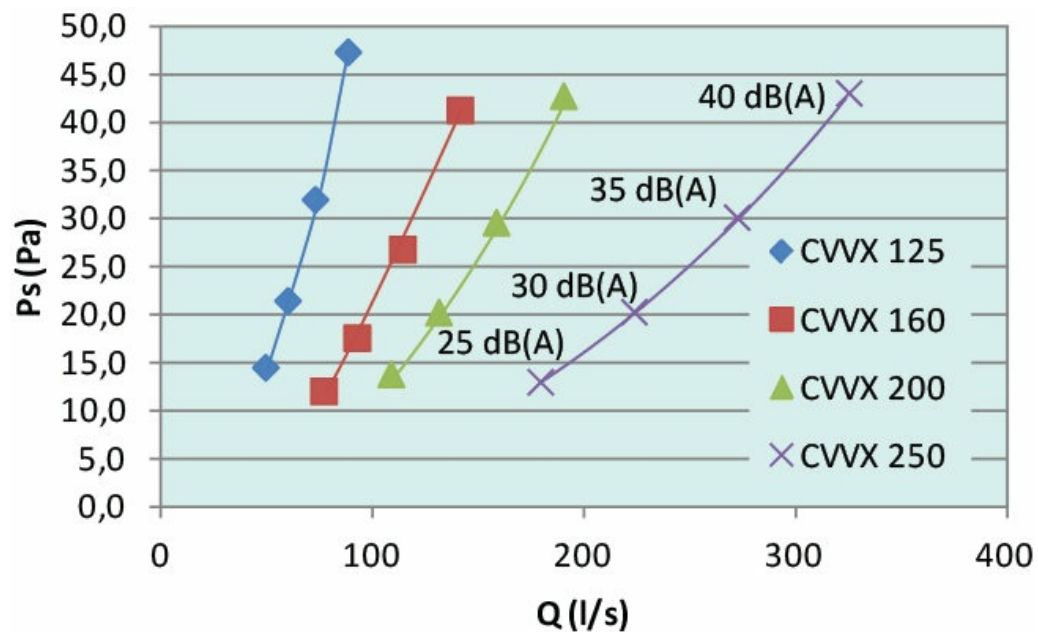

CVVX 200- RAL9005

Kombinovaná žaluzie, černá

Číslo výrobku: 25395

Varianta: Výchozí

Technické parametry

Rozměry a hmotnosti

Hmotnost

5,2 kg

Výkony

Výtlač

Sání

Rozměry

A	B	C	øD	E	
550	402	255	200	130	[mm]

Dokumenty

- [CVVX_MOUNTING_154856_EN.PDF](#)