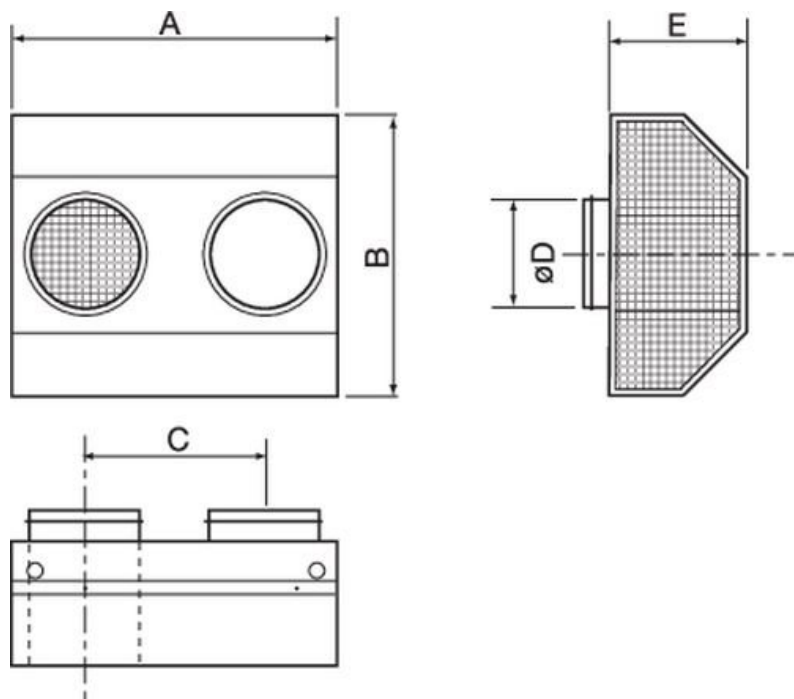

### Rozměry a hmotnosti

Hmotnost

5,2 kg

## Rozměry

A	B	C	øD	E	
550	402	255	200	130	[mm]