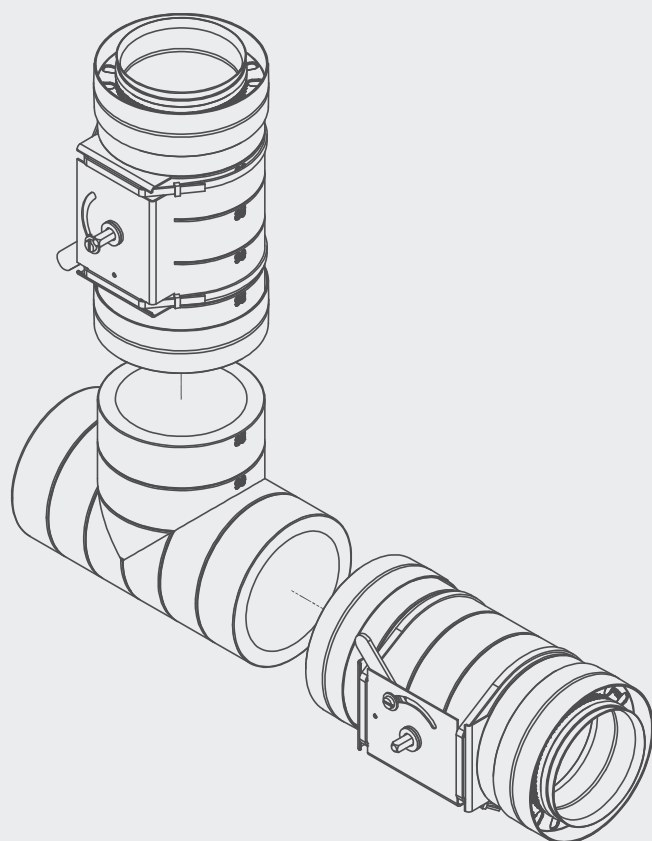

PRZEPUSTNICA I TRÓJNIK DAMPER AND TEE

HEATPEX ARIA ADURO

ARIA
ADURO

- Montaż – rekomendacje Installation – recommendation

18