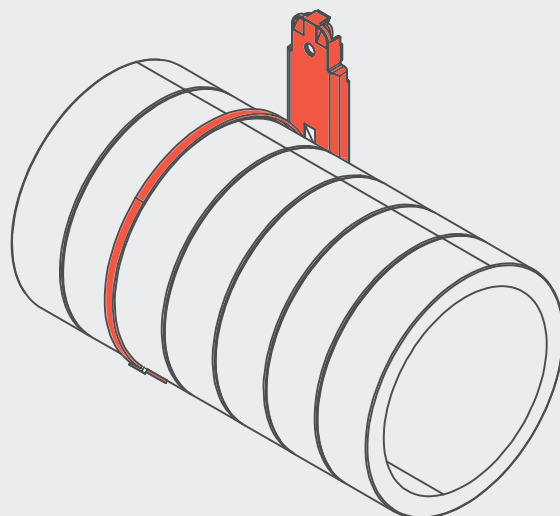

 **Luftuj**.cz
kompletní zajištění větrání

> heatpex.pl

UCHWYT MONTAŻOWY
MOUNTING BRACKET

UCHWYT MONTAŻOWY MOUNTING BRACKET

HEATPEX ARIA ADURO

ARIA
ADURO

● ● ○ Montaż Installation

10

ARIA
ADURO

UCHWYT MONTAŻOWY MOUNTING BRACKET

HEATPEX ARIA ADURO

● ● ● Rozmieszczenie Arrangement

REDUKCJA 125/160/200 mm REDUCER 125/160/200 mm

HEATPEX ARIA ADURO

● ○ ○ Docinanie Trimming

REDUKCJA 125/160/200 mm REDUCER 125/160/200 mm