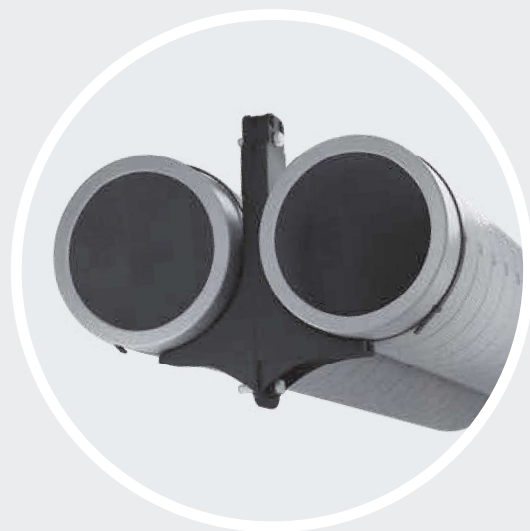

ŁĄCZNIK CONNECTOR

HEATPEX ARIA ADURO

Luftuj.cz
kompletní zajištění větrání

ARIA
ADURO

● ○ Podłączanie Connecting

ŁĄCZNIK CONNECTOR

HEATPEX ARIA ADURO

Luftuj.cz
kompletní zajištění větrání

ARIA
ADURO

● ● Podłączanie Connecting

UCHWYT MONTAŻOWY MOUNTING BRACKET

HEATPEX ARIA ADURO

ARIA
ADURO

Pionowe lub poziome łączenie uchwytów
Connected in series or in parallel

09

 HEATPEX

 **Luftuj**.cz
kompletní zajištění větrání

> heatpex.pl

UCHWYT MONTAŻOWY
MOUNTING BRACKET

UCHWYT MONTAŻOWY MOUNTING BRACKET

HEATPEX ARIA ADURO

ARIA
ADURO

● ● ○ Montaż Installation

10