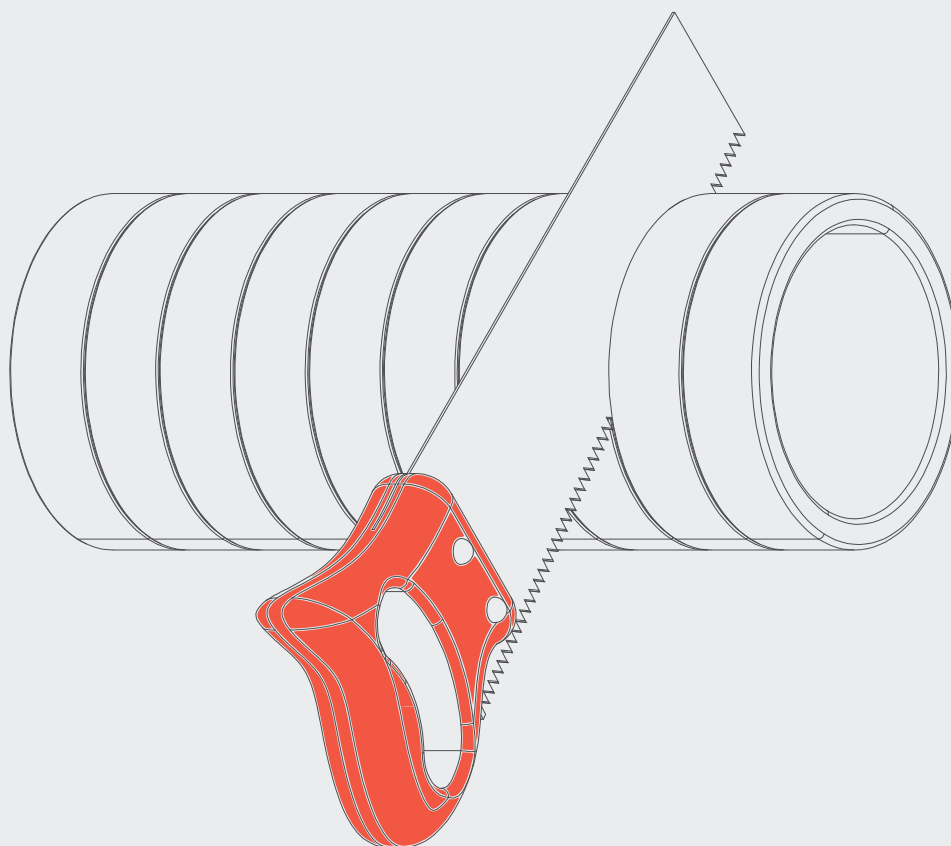

160 mm

Średnica wewnętrzna
Inner diameter

200 mm

SPIS TREŚCI CONTENTS

INSTRUKCJA MONTAŻU INSTALLATION INSTRUCTIONS

- 04 RURA 1 m PIPE 1 m
04 Proste cięcie Easy cutting
05 Kąt cięcia Cutting angle
06 Podłączanie Connecting
- 07 ŁĄCZNIK CONNECTOR
Podłączanie Connecting
- 09 UCHWYT MONTAŻOWY MOUNTING BRACKET
09 Pionowe lub poziome łączenie uchwytów Connected in series or in parallel
10 Montaż Installation
11 Rozmieszczenie Arrangement
- 12 REDUKCJA 125/160/200 mm REDUCER 125/160/200 mm
12 Docinanie Trimming
14 Podłączanie Connecting
- 15 KOLANO 45° BEND 45°
Montaż Installation
- 16 CZERPNIĄ / WYRZUTNIA AIR INTAKE / OUTLET GRILLE
16 Zalecana średnica otworu w ścianie Recommended wall opening diameter
17 Montaż – rekomendacje Installation – recommendation
- 18 PRZEPUSTNICA I TRÓJNIK DAMPER AND TEE
Montaż – rekomendacje Installation – recommendation

RURA 1 m PIPE 1 m

HEATPEX ARIA ADURO

Luftuj.cz
kompletní zajištění větrání

ARIA
ADURO

● ○ ○ Proste cięcie Easy cutting

04

RURA 1 m PIPE 1 m

HEATPEX ARIA ADURO