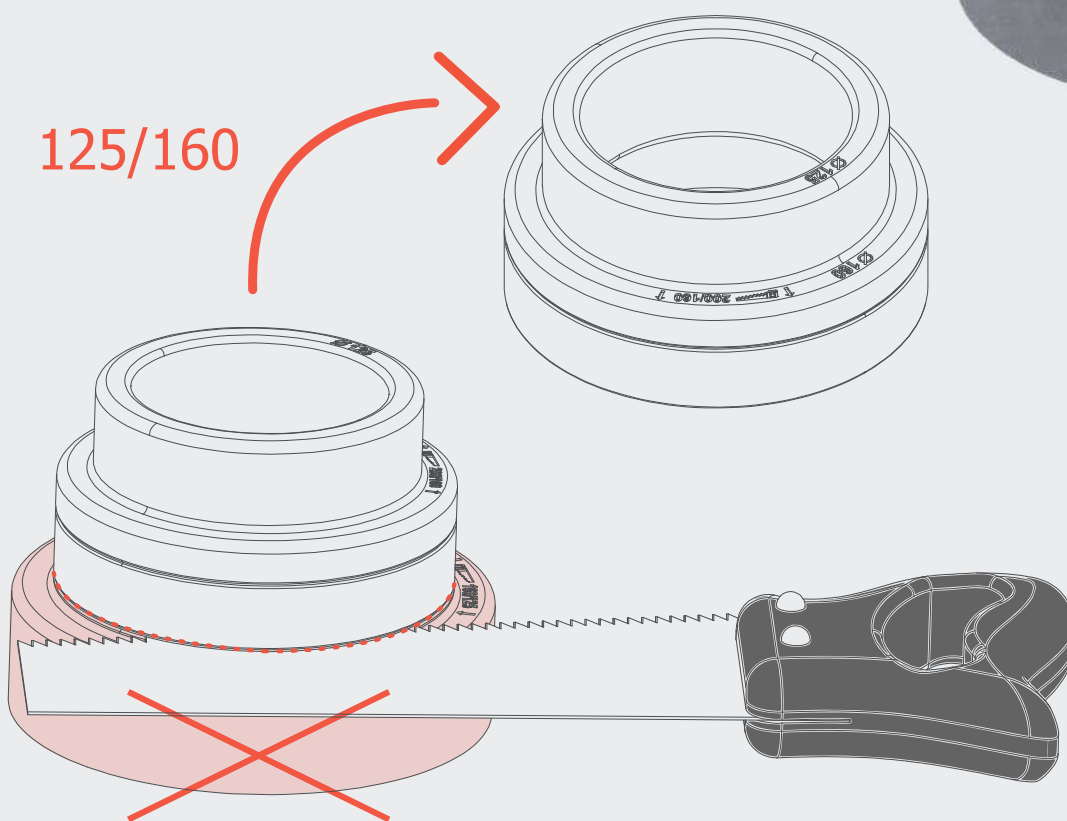

REDUKCJA 125/160/200 mm REDUCER 125/160/200 mm

HEATPEX ARIA ADURO

● ● ○ Docinanie Trimming

125/160