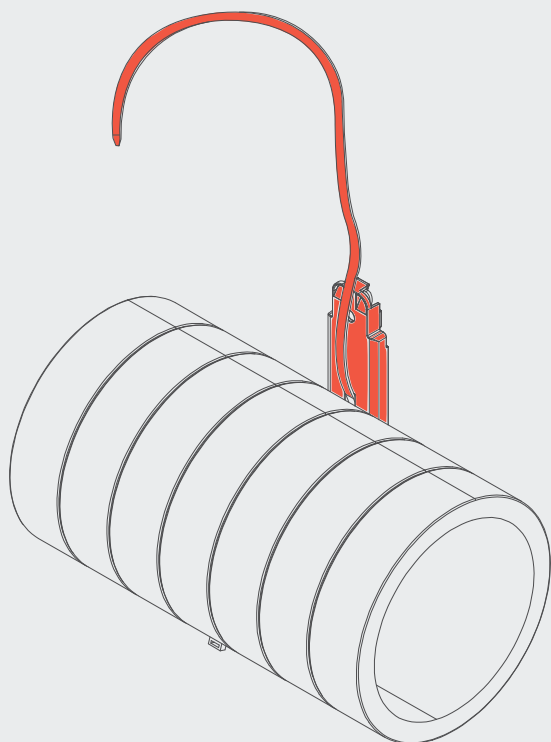

ARIA
ADURO

● ● Podłączanie Connecting

UCHWYT MONTAŻOWY MOUNTING BRACKET

HEATPEX ARIA ADURO

ARIA
ADURO

Pionowe lub poziome łączenie uchwytów
Connected in series or in parallel

09

 HEATPEX

 **Luftuj**.cz
kompletní zajištění větrání

> heatpex.pl

UCHWYT MONTAŻOWY
MOUNTING BRACKET

UCHWYT MONTAŻOWY MOUNTING BRACKET

HEATPEX ARIA ADURO

ARIA
ADURO

● ● ○ Montaż Installation

10

ARIA
ADURO

UCHWYT MONTAŻOWY MOUNTING BRACKET

HEATPEX ARIA ADURO

● ● ● Rozmieszczenie Arrangement

REDUKCJA 125/160/200 mm REDUCER 125/160/200 mm

HEATPEX ARIA ADURO

● ○ ○ Docinanie Trimming

REDUKCJA 125/160/200 mm REDUCER 125/160/200 mm