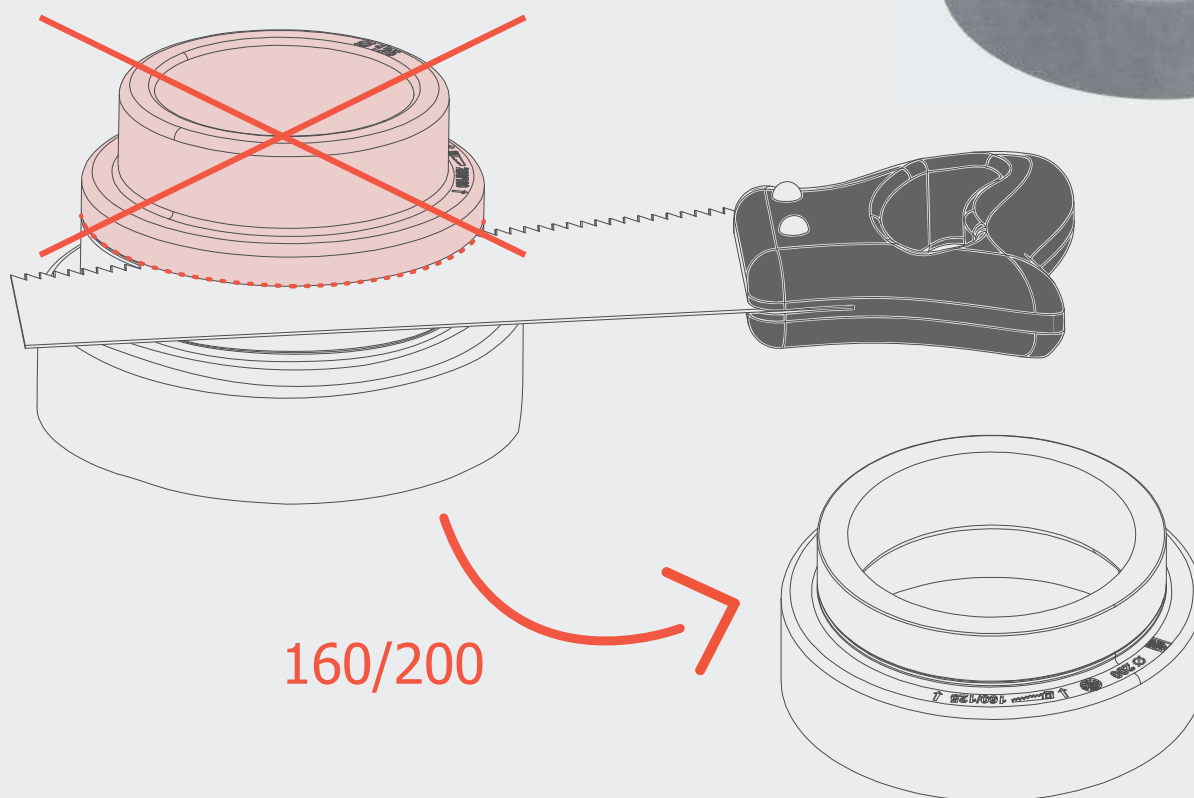

ARIA
ADURO

UCHWYT MONTAŻOWY MOUNTING BRACKET

HEATPEX ARIA ADURO

● ● ● Rozmieszczenie Arrangement

REDUKCJA 125/160/200 mm REDUCER 125/160/200 mm

HEATPEX ARIA ADURO

● ○ ○ Docinanie Trimming

REDUKCJA 125/160/200 mm REDUCER 125/160/200 mm