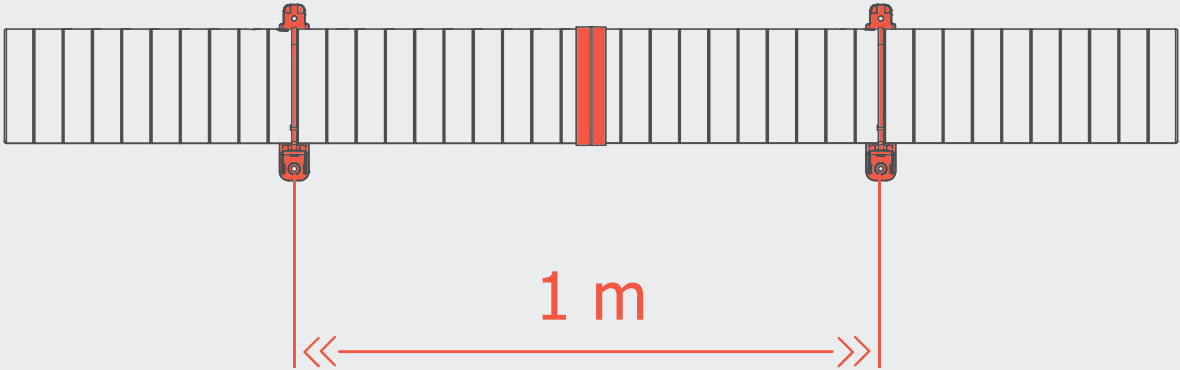

 **Luftuj**.cz
kompletní zajištění větrání

> heatpex.pl

UCHWYT MONTAŻOWY
MOUNTING BRACKET

UCHWYT MONTAŻOWY MOUNTING BRACKET

HEATPEX ARIA ADURO

ARIA
ADURO

● ● ○ Montaż Installation

10

ARIA
ADURO

UCHWYT MONTAŻOWY MOUNTING BRACKET

HEATPEX ARIA ADURO

● ● ● Rozmieszczenie Arrangement

REDUKCJA 125/160/200 mm REDUCER 125/160/200 mm

HEATPEX ARIA ADURO

● ○ ○ Docinanie Trimming

REDUKCJA 125/160/200 mm REDUCER 125/160/200 mm