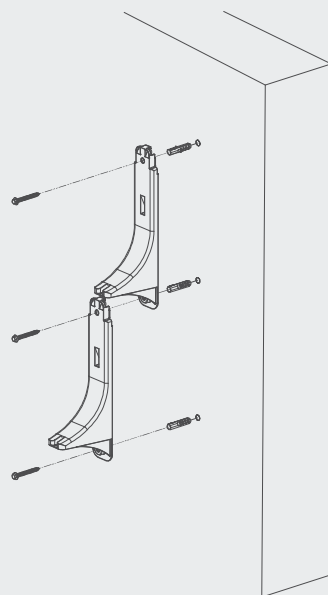

ARIA
ADURO

● ● Podłączanie Connecting

UCHWYT MONTAŻOWY MOUNTING BRACKET

HEATPEX ARIA ADURO

ARIA
ADURO

Pionowe lub poziome łączenie uchwytów
Connected in series or in parallel

09

 HEATPEX