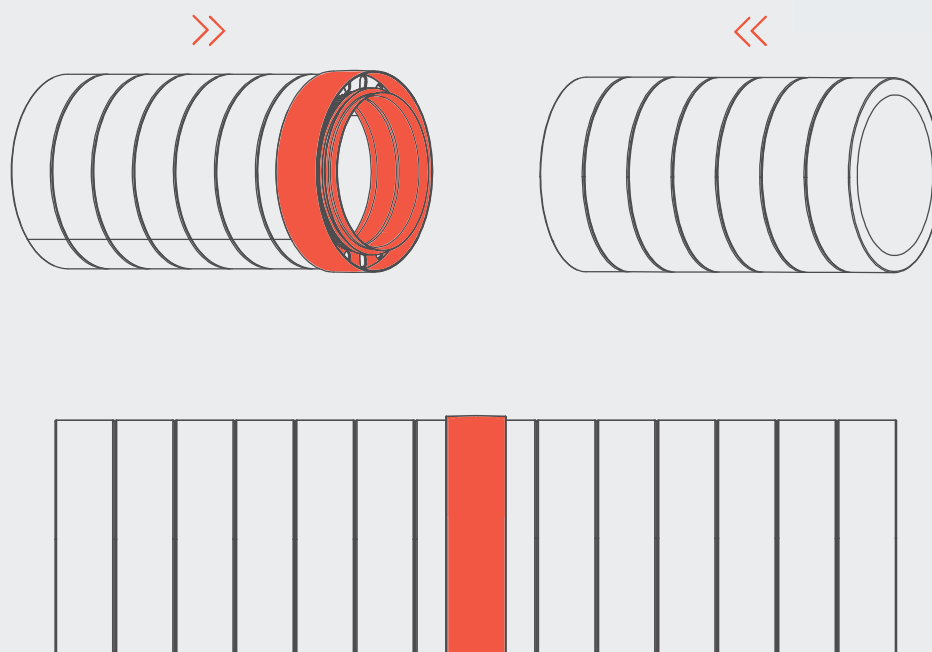

● ● Podłączanie Connecting