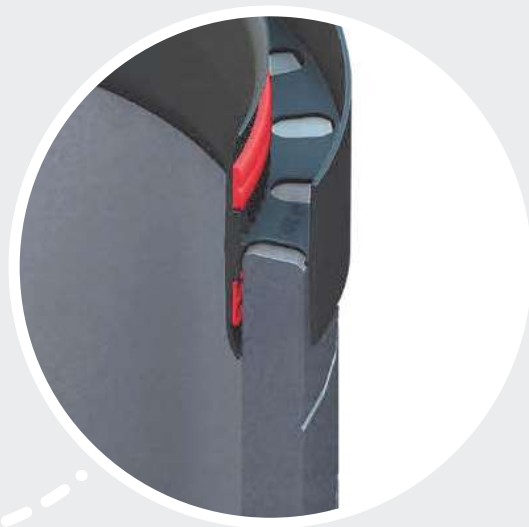

ŁĄCZNIK CONNECTOR

HEATPEX ARIA ADURO

Luftuj.cz
kompletní zajištění větrání

ARIA
ADURO

● ○ Podłączanie Connecting

ŁĄCZNIK CONNECTOR

HEATPEX ARIA ADURO

Luftuj.cz
kompletní zajištění větrání

ARIA
ADURO

● ● Podłączanie Connecting

UCHWYT MONTAŻOWY MOUNTING BRACKET

HEATPEX ARIA ADURO

ARIA
ADURO

Pionowe lub poziome łączenie uchwytów
Connected in series or in parallel

09

 HEATPEX